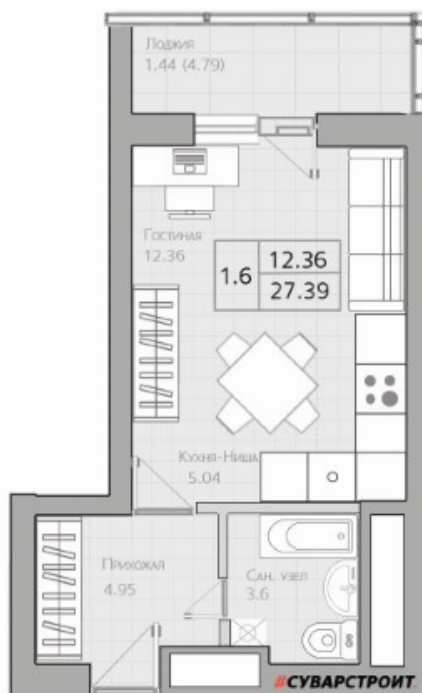

Проезд Детский квартира 27.39 кв. м

проезд Детский

2915728.04 руб.

106452.28 руб за кв.м

27.39 м²

Общая площадь

15 из 19

Этаж

Площадь:	27.39 м2
Стоимость:	2915728.04 руб.
Тип сделки	Продажа
Адрес	проезд Детский
Этаж	15

Суварстрой

+88004443369

**Консультации и подбор
недвижимости**

+7 (843) 202-20-77

420124, г.Казань, ул.Чистопольская, д.20/12
office.kzn@digroup.pro