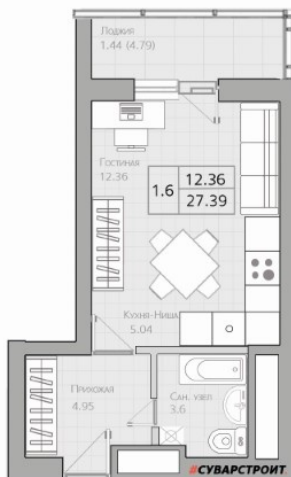

Проезд Детский квартира 27.39 кв. м

проезд Детский

2915728.04 руб.

106452.28 руб за кв.м

27.39 м²

Общая площадь

15 из 19

Этаж

Площадь:	27.39 м2
Стоимость:	2915728.04 руб.
Тип сделки	Продажа
Адрес	проезд Детский
Этаж	15

Суварстрой

+88004443369

**Консультации и подбор
недвижимости**

+7 (843) 202-20-77

420124, г.Казань, ул.Чистопольская, д.20/12
office.kzn@digroup.pro